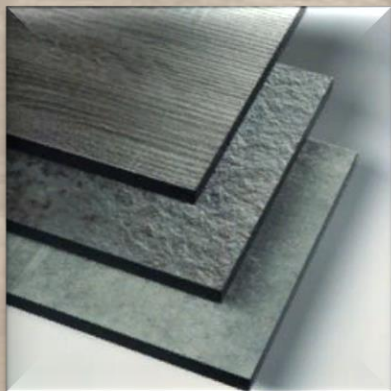

Поверхность плиты может иметь различный декор, покрытый защитным слоем (оверлей).

На срезе плита имеет характерный черный цвет за счет слоев крафт-бумаги.

ОСОБЕННОСТИ HPL COMPACT

-  вечный
-  инновационный материал
-  влагостойкий
-  не плавится
-  износостойкий
-  антибактериальный
-  не содержит и не выделяет вредные вещества

Мрамор синоп белый

Мрамор белый

Паладина светлая

Пембрук

Серебряное дерево

Серая дымка

Наш складской ассортимент – это настоящая палитра вдохновения, где разнообразие декоров и изысканность тиснений способны воплотить в жизнь самые смелые дизайнерские замыслы.

В складской программе представлено 5 видов текстур:

- Стоун,
- Супермат,
- Шпон,
- Сланец,
- Спил.

ОБРАБОТКА HPL COMPACT

Прямолинейный
раскрой

Фрезеровка пазов

Обработка торцевых
поверхностей

Присадка

Криволинейный раскрой